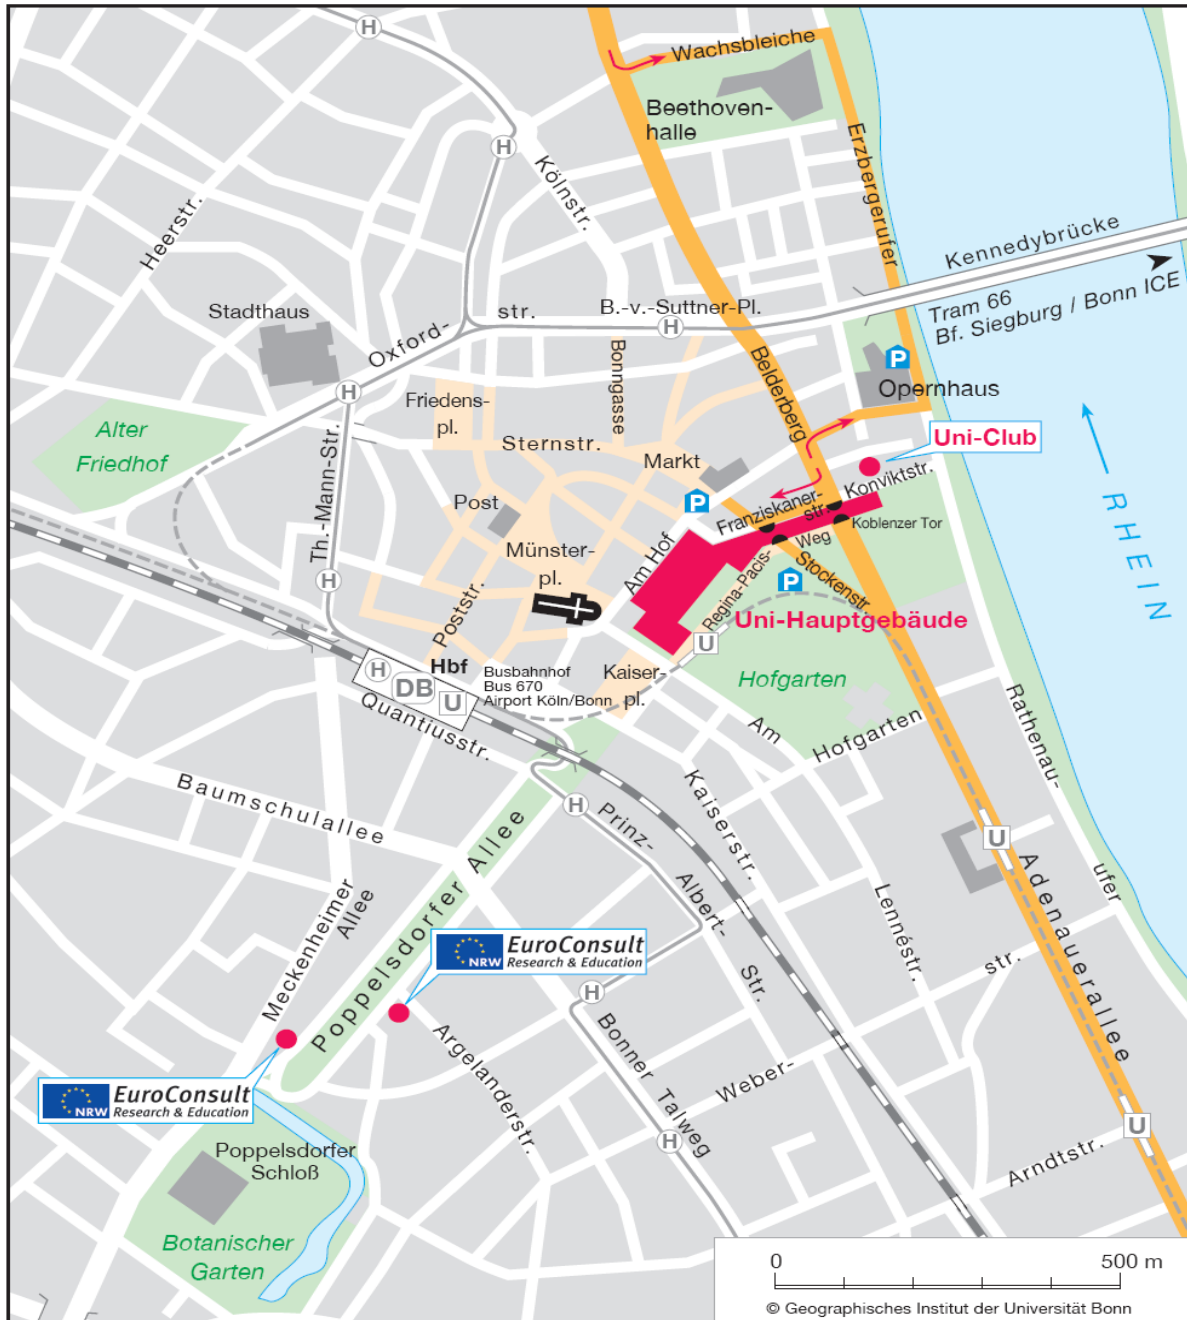

Anfahrtsskizze

Adresse

EuroConsult Research & Education
Universität Bonn
Poppelsdorfer Allee 53/102
53115 Bonn

Anfahrt per Bahn

Sollten Sie sich für eine Anfahrt per Bahn entscheiden, müssen Sie für die Strecke Bonn Hbf. - EuroConsult lediglich 5 Minuten Fußweg einplanen. Wenn Sie den Rückeingang des Bonner Hbf. (Ausgang Quantiusstraße) verlassen, folgen Sie der Quantiusstraße in Richtung links bis zur Poppelsdorfer Allee. Sodann folgen Sie der Poppelsdorfer Allee in Richtung Poppelsdorfer Schloss. Auf der linken Seite der Poppelsdorfer Allee an der Ecke Argelanderstraße befindet sich das Haus Poppelsdorfer Allee 53. Auf der rechten Seite der Poppelsdorfer Allee (fast in Höhe des Poppelsdorfer Schlosses) finden Sie das Haus Poppelsdorfer Allee 102.