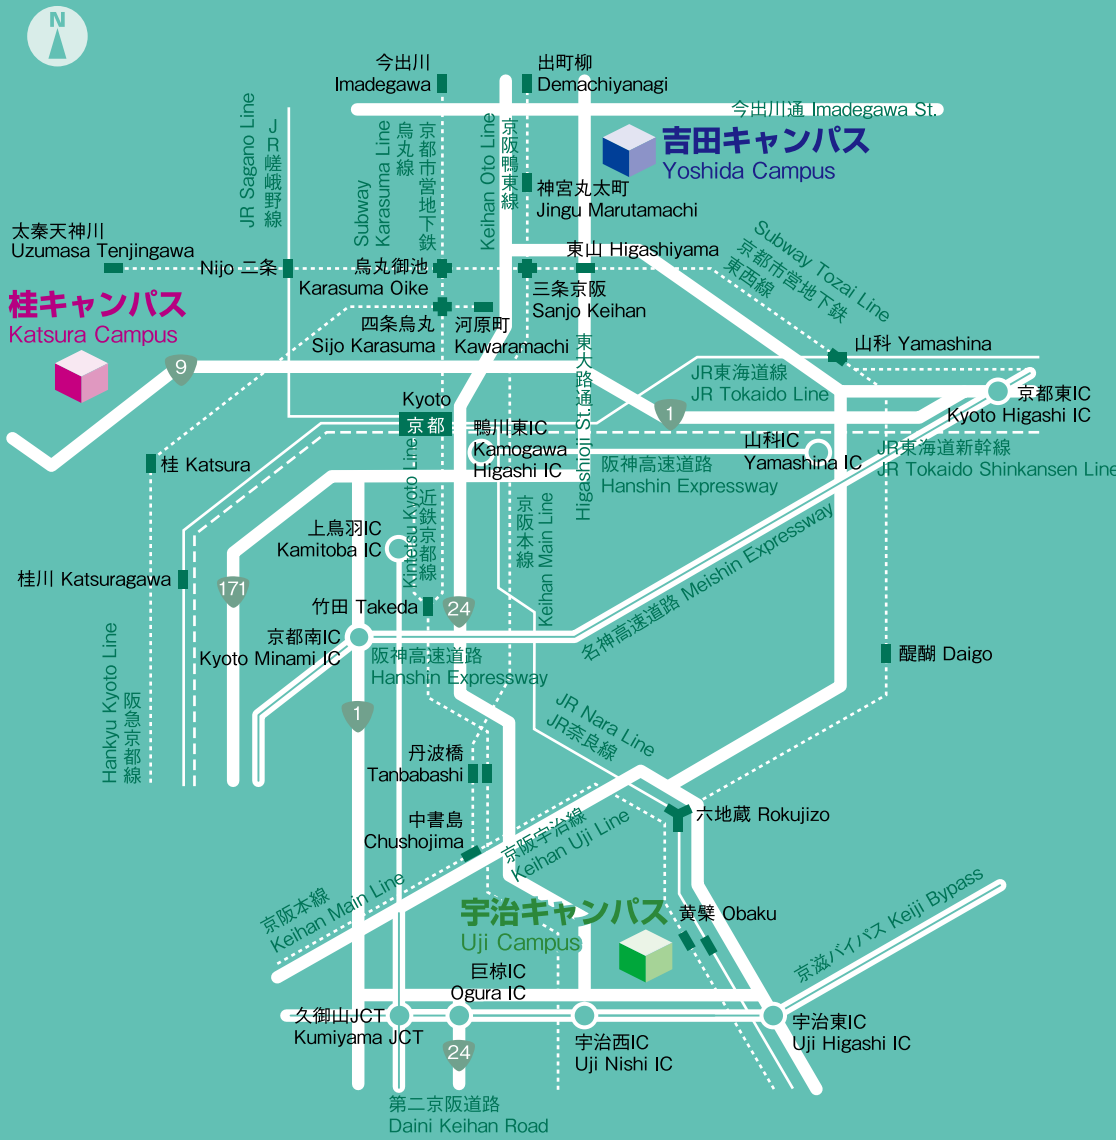

京都大学 キャンパスマップ

Kyoto University
Campus Map

吉田キャンパス Yoshida Campus

バス停 Bus Stop