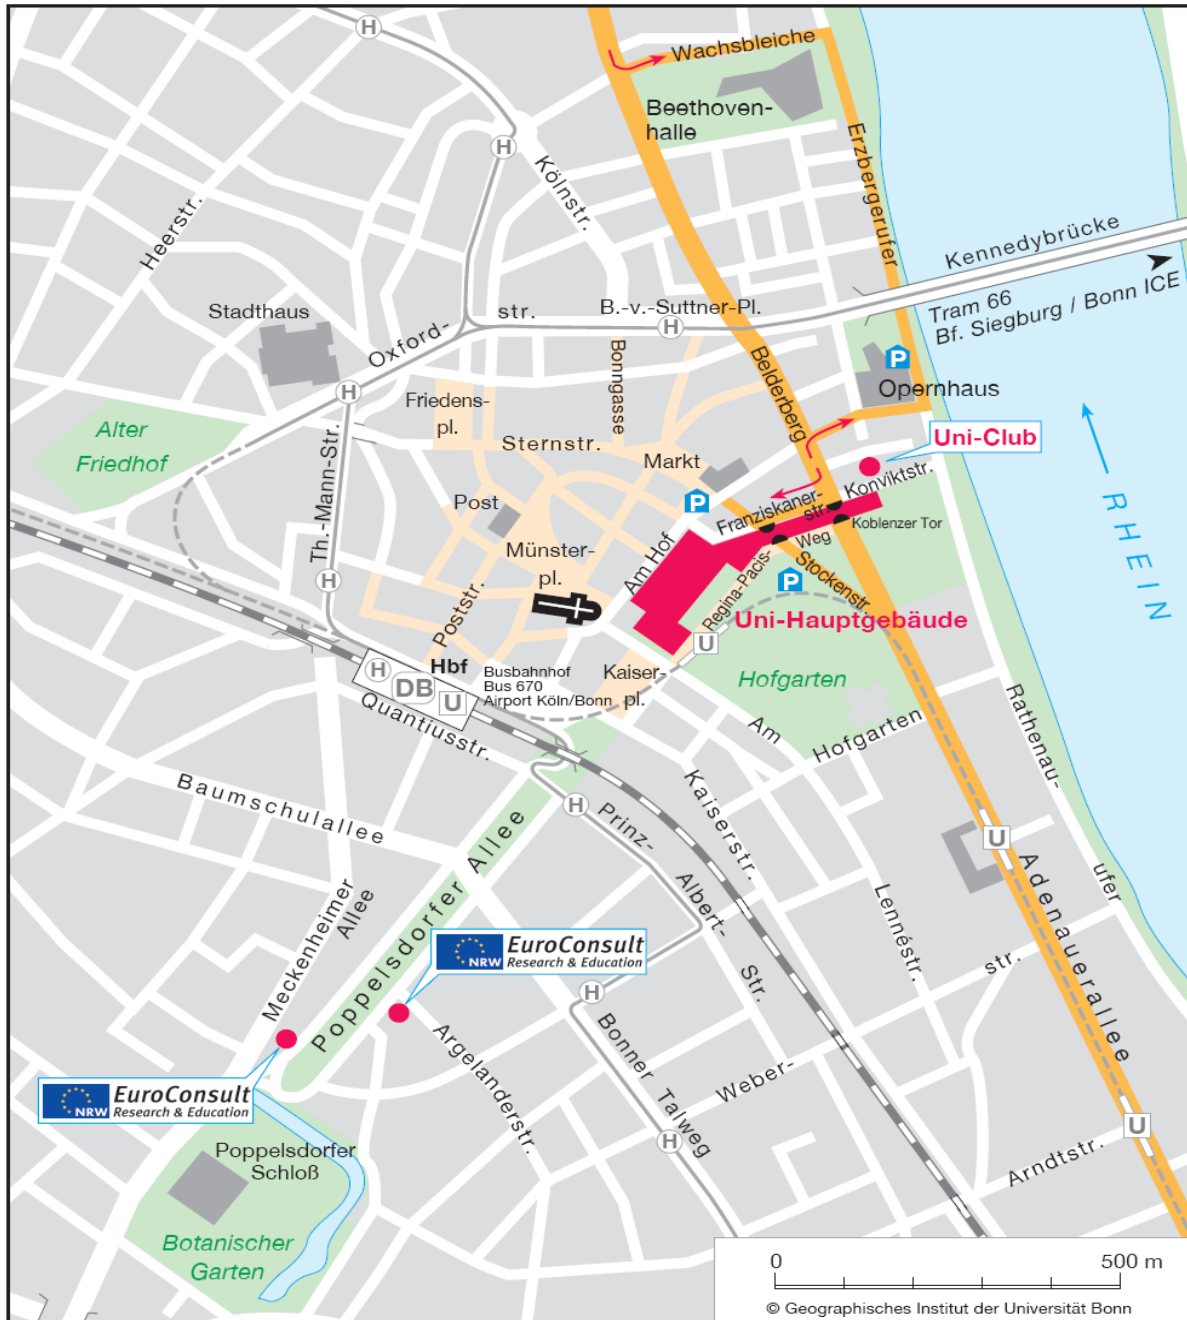

Anfahrtsskizze

Adresse

Universitätsclub Bonn e.V.
Konviktstr. 9
53113 Bonn

Anfahrt per Bahn

Sollten Sie sich für eine Anfahrt per Bahn entscheiden, müssen Sie für die Strecke Bonn Hbf. - Universitätsclub lediglich 10 Minuten Fußweg einplanen. Wenn Sie den Haupteingang des Bonner Hbf. verlassen, überqueren Sie die Straße Am Hauptbahnhof, halten sich rechts und durchqueren den Busbahnhof in Richtung rechts. Auf der linken Seite sehen Sie dann den Kaiserplatz. Sie überqueren nun den Kaiserplatz und laufen auf das Universitätshauptgebäude (das Gebäude ist orangefarben und kaum zu übersehen) zu. Sodann laufen Sie rechts am Hauptgebäude entlang. Nach ca. 250m treffen Sie auf die Stockenstraße. Sie überqueren diese am Zebrastreifen und gehen den ebenfalls rechts des Hauptgebäudes verlaufenden Weg entlang bis zur Adenauerallee. Die Adenauerallee überqueren Sie an der Fußgängerampel und gehen 100m geradeaus. Dann biegen Sie nach links ab und gehen am Universitätsgebäude vorbei. Sie müssen dann die Konviktstraße überqueren. Der Eingang des Universitätsclubs ist direkt an der Konviktstraße.